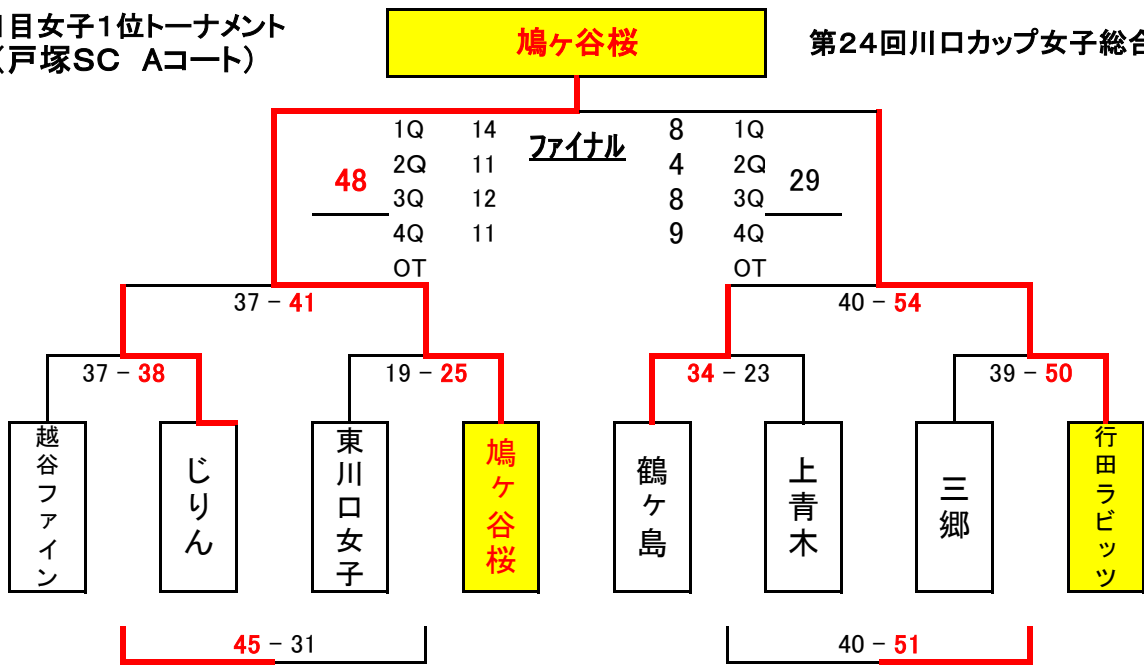

- ②延長同点の場合は再延長を行い2点先取したチームの勝利となります。スタートはオルタネイドを採用します。

(共通ルール)

チームファール・タイムアウトなど、その他は、現行のルールに同じとなります。

2日目男子1位トーナメント
(戸塚SC Bコート)

第24回川口カップ男子総合優勝

2日目男子2位トーナメント
(東SC)

川口カップ男子理事長杯優勝

木曾呂小学校

川口カップ

男子委員長杯優勝

東松山西

川口カップ

男子委員長杯優勝

2日目女子1位トーナメント
(戸塚SC Aコート)

第24回川口カップ女子総合優勝

2日目女子2位トーナメント
(西SC)