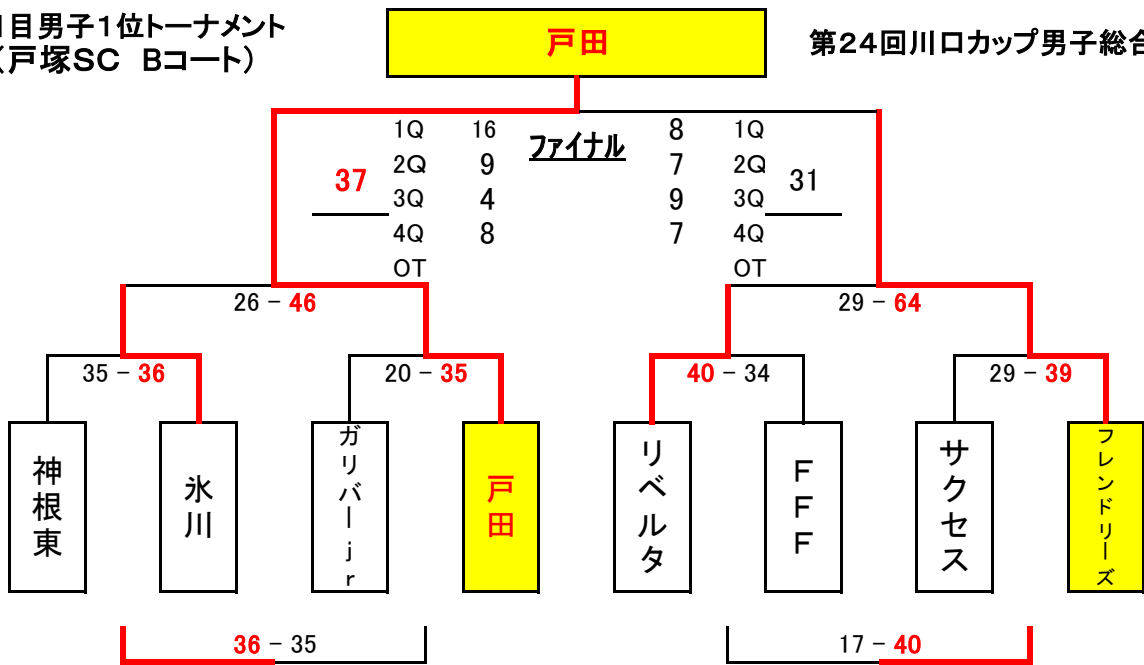

小学校会場	
①	11:00
②	11:55
③	12:50
④	13:45
⑤	14:40
⑥	15:35
決勝 16:40	

川口カップ延長戦に関するルール

(第1日目)

同点の場合は以下の通りに延長戦を行います。

- ①ジャンプボールスタートます
その為、オルタネイドは新たに始まります。

- ②2点先取したチームの勝利
タイムクロックは止めて行います

(第2日目)

- ①3分間の延長戦を行います。
4Q目終了時のオルタネイドを採用します。

- ②延長同点の場合は再延長を行い2点先取したチームの勝利となります。スタートはオルタネイドを採用します。

(共通ルール)

チームファール・タイムアウトなど、その他は、現行のルールに同じとなります。

2日目男子1位トーナメント
(戸塚SC Bコート)

第24回川口カップ男子総合優勝

2日目男子2位トーナメント
(東SC)

川口カップ男子理事長杯優勝

木曾呂小学校