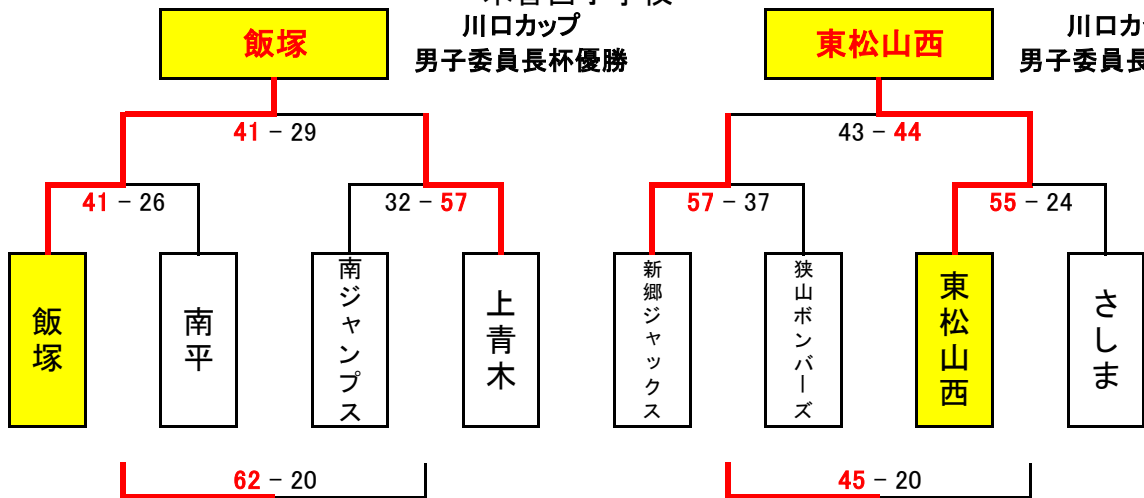

- ②延長同点の場合は再延長を行い2点先取したチームの勝利となります。スタートはオルタネイドを採用します。

(共通ルール)

チームファール・タイムアウトなど、その他は、現行のルールに同じとなります。

2日目男子1位トーナメント
(戸塚SC Bコート)

第24回川口カップ男子総合優勝

2日目男子2位トーナメント
(東SC)

川口カップ男子理事長杯優勝

木曾呂小学校

川口カップ

男子委員長杯優勝

東松山西

川口カップ

男子委員長杯優勝

2日目女子1位トーナメント
(戸塚SC Aコート)

第24回川口カップ女子総合優勝

2日目女子2位トーナメント
(西SC)