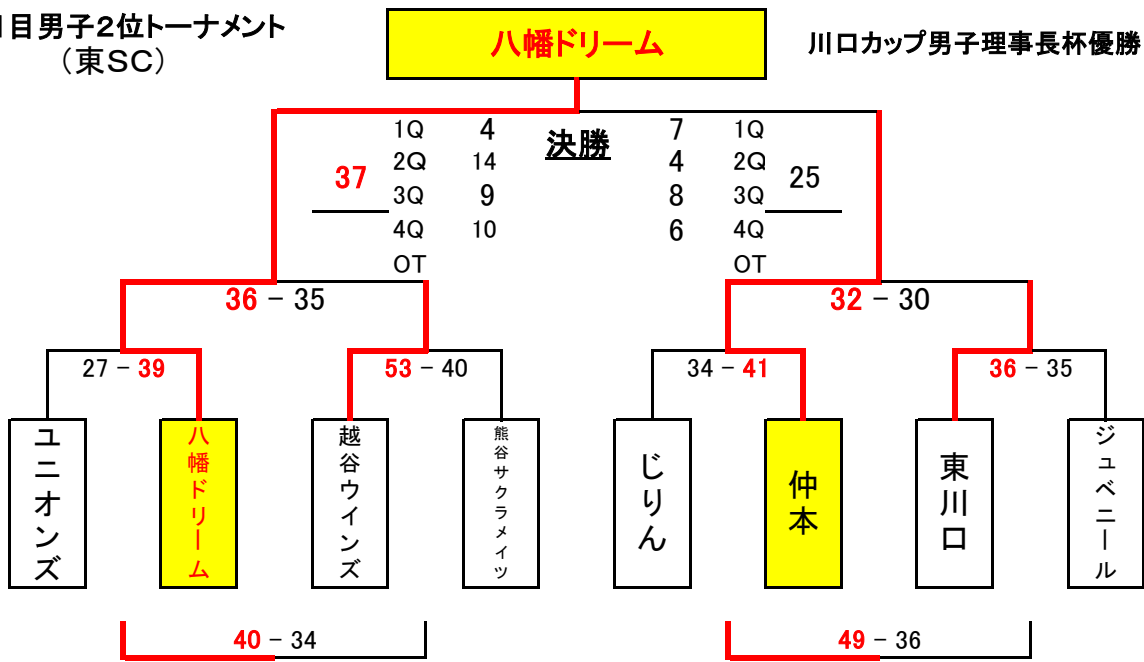

- ②延長同点の場合は再延長を行い2点先取したチームの勝利となります。スタートはオルタネイドを採用します。

(共通ルール)

チームファール・タイムアウトなど、その他は、現行のルールに同じとなります。

2日目男子1位トーナメント
(戸塚SC Bコート)

第24回川口カップ男子総合優勝

2日目男子2位トーナメント
(東SC)

川口カップ男子理事長杯優勝

木曾呂小学校

川口カップ

男子委員長杯優勝

東松山西

川口カップ

男子委員長杯優勝

2日目女子1位トーナメント
(戸塚SC Aコート)

第24回川口カップ女子総合優勝

2日目女子2位トーナメント
(西SC)