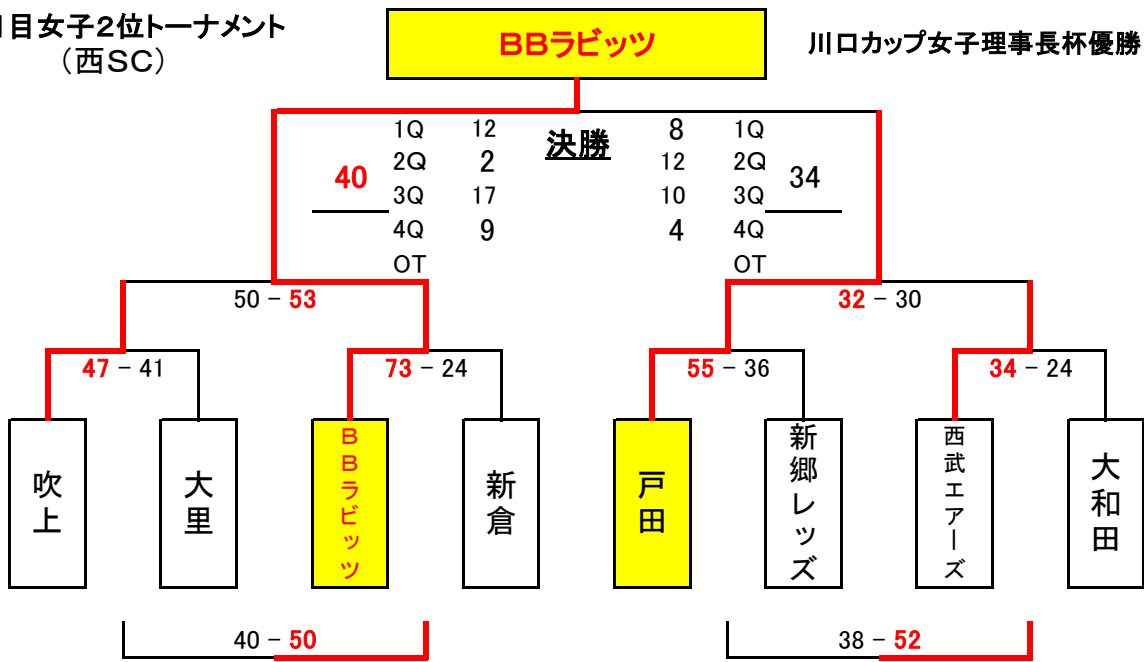

2日目女子2位トーナメント
(西SC)

川口カップ女子理事長杯優勝