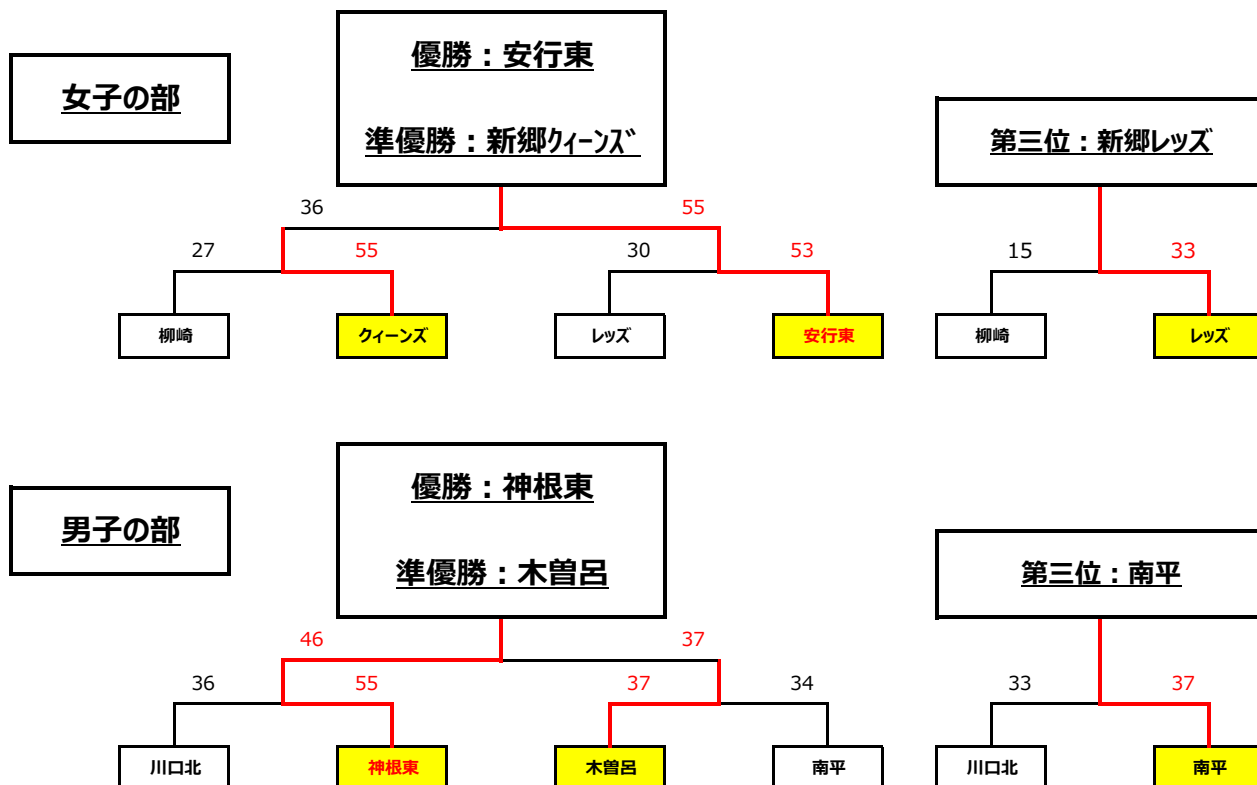

# ★平成25年度 川口カップ交流大会!!★

時間	内容	Aコート					Bコート						
		試合順	試合名	淡	濃	TO	試合順	試合名	淡	濃	TO		
8:30	役員集合	Aコート					Bコート						
8:30	役員会場入り(会場設営)	試合順	試合名	淡	濃	TO	試合順	試合名	淡	濃	TO		
9:00	選手・父母入場	① 10:00	女子準決勝	柳崎	対	クィーンズ	南平女子	① 10:00	男子準決勝	川口北	対	神根東	南平女子
9:20	開会式	② 11:10	女子準決勝	レッズ	対	安行東	A①勝ち	② 11:10	男子準決勝	木曾呂	対	南平	B①勝ち
10:00	試合開始	休憩					休憩						
15:40	閉会式	③ 13:10	女子3位決定戦	A①負け	対	A②負け	A②勝ち	③ 13:10	男子3位決定戦	B①負け	対	B②負け	B②勝ち
16:50	退館	④ 14:30	女子決勝	A①勝ち	対	A②勝ち	A③負け	④ 14:30	男子決勝	B①勝ち	対	B②勝ち	B③負け

●TO割り当てを必ず確認してください